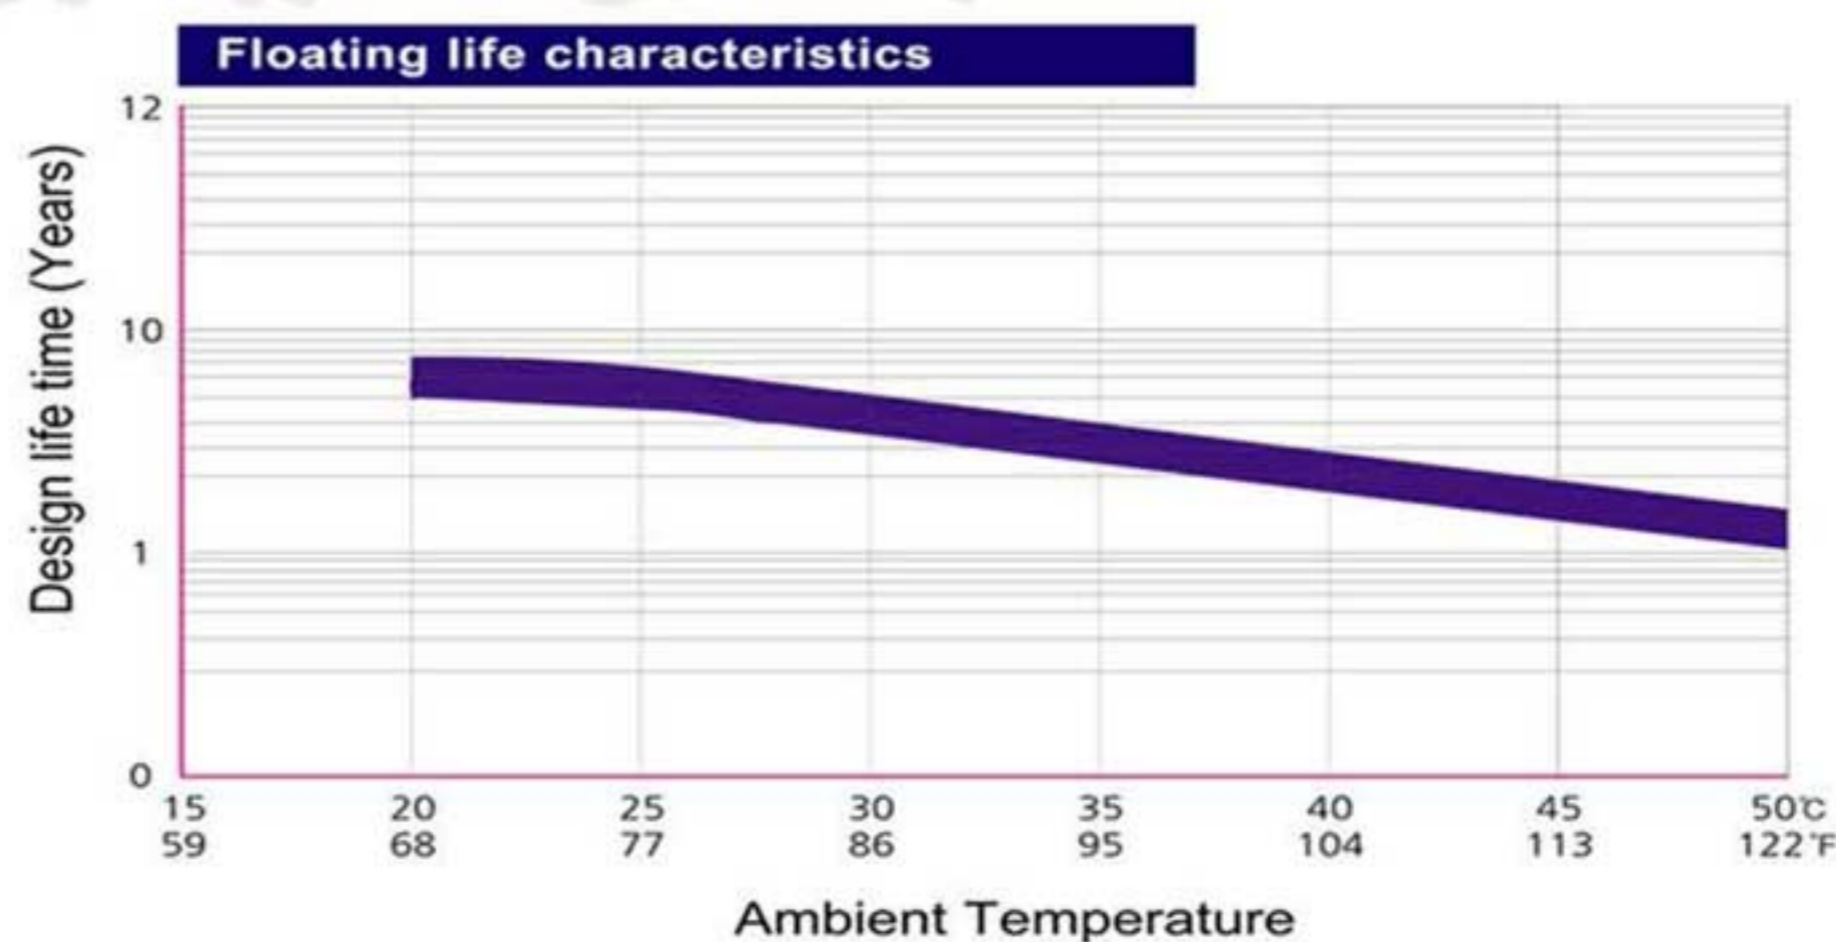

PNB Series Specifications (12Voltage Battery Range)

Type	Voltage (V)	Capacity (AH)				Dimension								Weight (APPROX.)		Terminal Type	
		20HR	10HR	5HR	1HR	Length		Width		Height		T.Height		(Lb)	(kg)	Standard	Optional
		Final V.P.C(1.80)	Final V.P.C(1.75)	Final V.P.C(1.70)	Final V.P.C(1.60)	(mm)	(inch)	(mm)	(inch)	(mm)	(inch)	(mm)	(inch)				
PNB 12400	12	42	40	36	24	197	7.76	166	6.54	170	6.69	170	6.69	28.9	13.1	D	K
PNB 12650	12	68	65	59	39	325	12.80	166	6.54	175	6.89	175	6.89	46.5	21.1	E	M
PNB 12700	12	70	66	61	42	350	13.78	166	6.54	175	6.89	175	6.89	47.3	21.5	E	M
PNB 12800	12	80	76	70	50	500	19.69	180	7.09	195	7.68	224	8.82	57.3	26.0	H	N
PNB 121000H	12	100	92	83	63	332		174		216		240		29.0		H	N
PNB 121000S	12	100	92	83	63	443		167		204		226		35.0		H	N
PNB 121200H	12	120	110	100	75	332		174		216		240		32.0		H	N
PNB 121300S	12	130	118	108	75	443		167		204		226		40.0		H	N
PNB 121400C	12	140	131	110	82	483		174		216		240		42.0		H	N
PNB 121500C	12	150	140	126	94	483		174		216		240		46.0		H	N

Daejin Battery Co., Ltd.

Factory: 306 Gongdan-dong, Gumi City, Kyungbuk, Korea

Office: 10-633 Seowon-dong, Kwanak-ku, Seoul, Korea Tel: +82-70-5056-2966 Fax: +82-2-882-7094