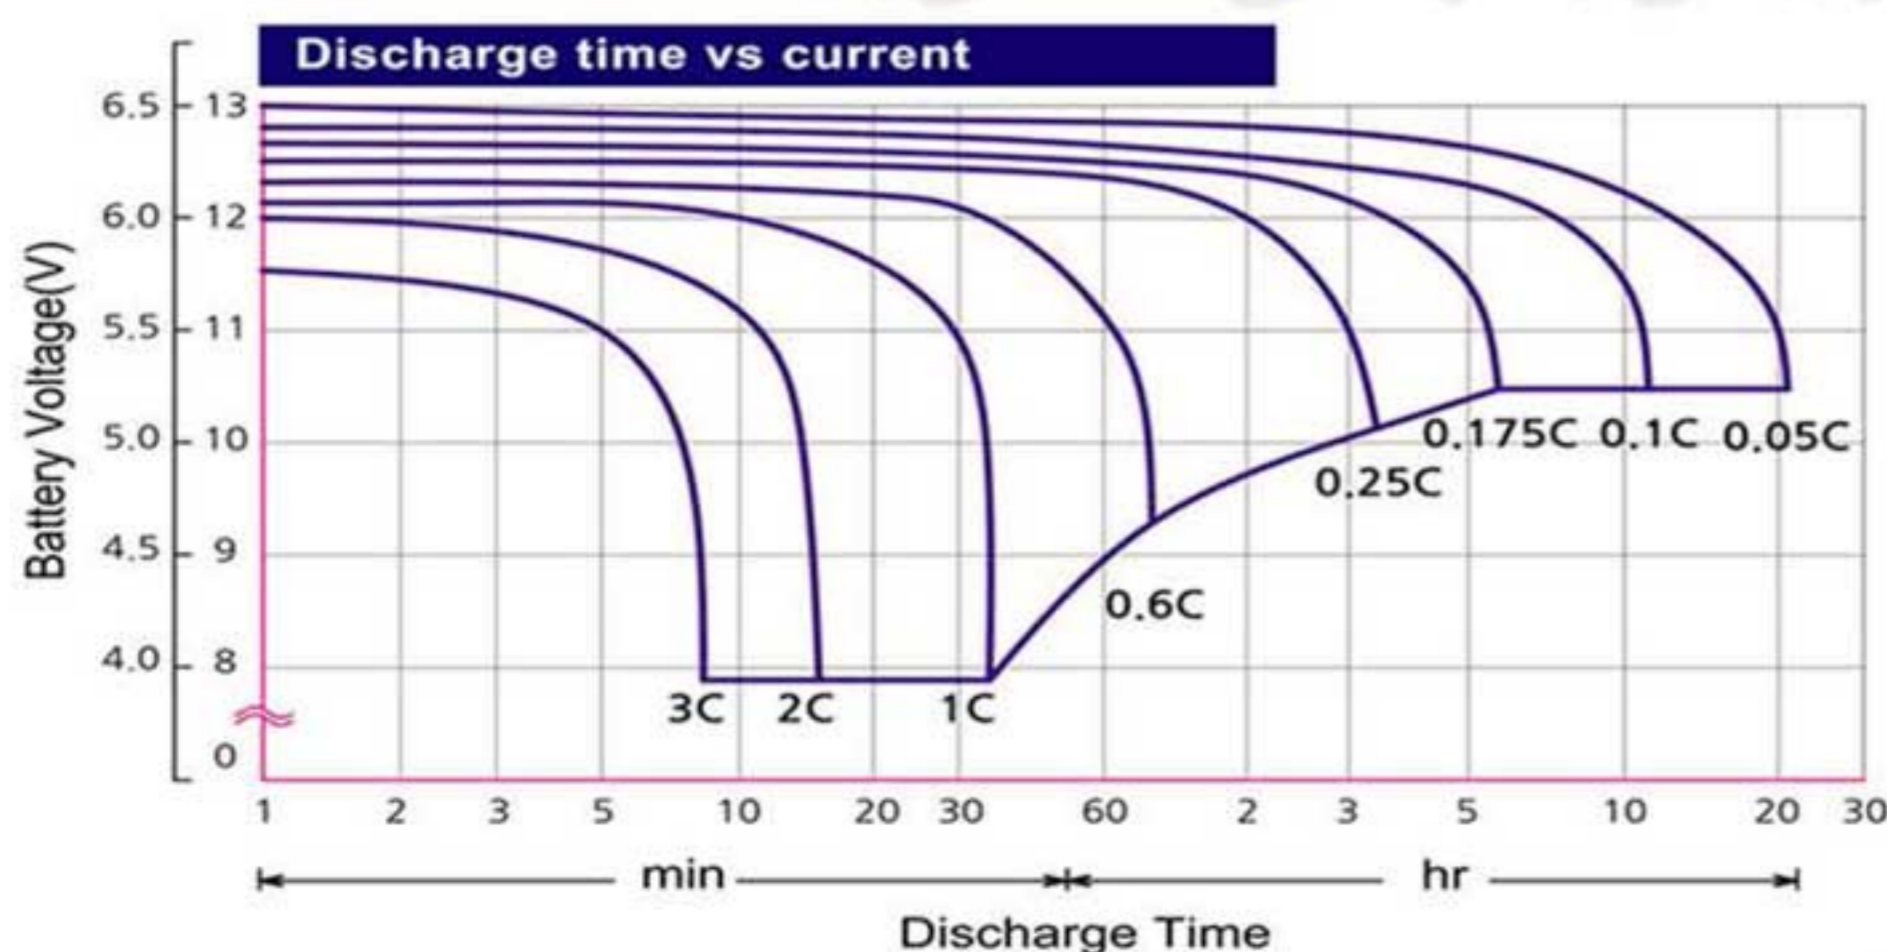

PNB Series Specifications (12Voltage Battery Range)

Type	Voltage (V)	Capacity (AH)				Dimension								Weight (APPROX.)		Terminal Type	
		20HR	10HR	5HR	1HR	Length		Width		Height		T.Height		(Lb)	(kg)	Standard	Optional
		Final V.P.C(1.80)	Final V.P.C(1.75)	Final V.P.C(1.70)	Final V.P.C(1.60)	(mm)	(inch)	(mm)	(inch)	(mm)	(inch)	(mm)	(inch)				
PNB 12400	12	42	40	36	24	197	7.76	166	6.54	170	6.69	170	6.69	28.9	13.1	D	K
PNB 12650	12	68	65	59	39	325	12.80	166	6.54	175	6.89	175	6.89	46.5	21.1	E	M
PNB 12700	12	70	66	61	42	350	13.78	166	6.54	175	6.89	175	6.89	47.3	21.5	E	M
PNB 12800	12	80	76	70	50	500	19.69	180	7.09	195	7.68	224	8.82	57.3	26.0	H	N
PNB 121000H	12	100	92	83	63	332		174		216		240		29.0		H	N
PNB 121000S	12	100	92	83	63	443		167		204		226		35.0		H	N
PNB 121200H	12	120	110	100	75	332		174		216		240		32.0		H	N
PNB 121300S	12	130	118	108	75	443		167		204		226		40.0		H	N
PNB 121400C	12	140	131	110	82	483		174		216		240		42.0		H	N
PNB 121500C	12	150	140	126	94	483		174		216		240		46.0		H	N

Daejin Battery Co., Ltd.

Factory: 306 Gongdan-dong, Gumi City, Kyungbuk, Korea

Office: 10-633 Seowon-dong, Kwanak-ku, Seoul, Korea Tel: +82-70-5056-2966 Fax: +82-2-882-7094